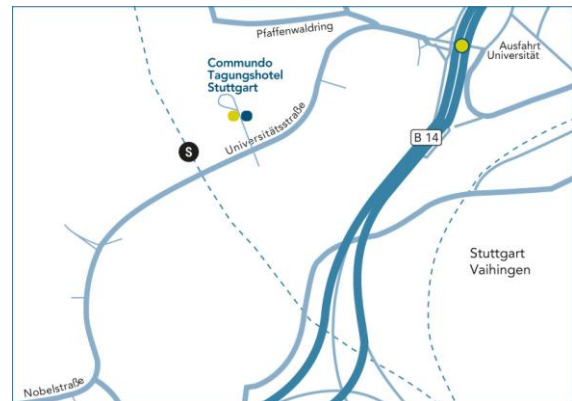

Entfernungen mit dem PKW

zur nächsten Autobahnauffahrt:	3 km
zum Hauptbahnhof:	10 km
zum Flughafen:	17 km
zur Ortsmitte:	10 km

Aus allen Richtungen

- Bitte halten Sie unbedingt die Geschwindigkeitsbegrenzungen auf der Autobahn ein (stationäre Radarüberwachung).
- vom Stuttgarter Kreuz über die A 831 in Richtung Stuttgart/Vaihingen und B 14 in Richtung Stuttgart Zentrum bis zur Ausfahrt Universität
- an der ersten Ampel links abbiegen, dann die zweite Möglichkeit rechts direkt zum Commundo Tagungshotel

Ab Hauptbahnhof Stuttgart (Fahrzeit ca. 10 Min.)

- von Gleis 101 (S-Bahn tief) mit der S 1 (Richtung Böblingen/Herrenberg), der S 2 (Richtung Flughafen/Filderstadt) oder der S 3 (Richtung Vaihingen/Flughafen) bis zur Station Universität
- Vom Ausgang Universitätszentrum sind es 2 Minuten Fußweg bis zum Commundo Tagungshotel.
- Bitte folgen Sie der Beschilderung.

Hinweis:

Bitte buchen Sie Ihre Bahn-Fahrkarte bis nach **Stuttgart-Vaihingen** (S-Bahn-Station Universität), dann entfällt die Fahrkarte für die S-Bahn.

Ab Flughafen Stuttgart (Fahrzeit ca. 17 Min.)

- S 2 (Richtung Schorndorf) oder
- S 3 (Richtung Backnang) bis zur Station Universität
- Vom Ausgang Universitätszentrum sind es 2 Minuten Fußweg bis zum Commundo Tagungshotel.
- Bitte folgen Sie der Beschilderung.

Your GPS coordinates

N: 48° 44' 43.93" / 48.745535

E: 009° 06' 27.32" / 9.10759

Distances by car

to the next entrance ramp:	3 km
to the main station:	10 km
to the airport:	17 km
to the city center:	10 km

From all directions