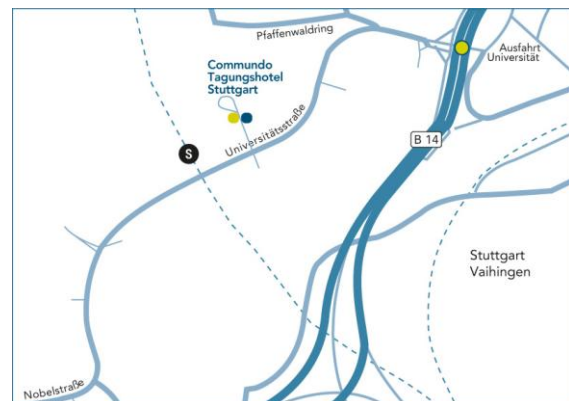

Entfernungen mit dem PKW

zur nächsten Autobahnauffahrt:	3 km
zum Hauptbahnhof:	10 km
zum Flughafen:	17 km
zur Ortsmitte:	10 km

Aus allen Richtungen

- Bitte halten Sie unbedingt die Geschwindigkeitsbegrenzungen auf der Autobahn ein (stationäre Radarüberwachung).
- vom Stuttgarter Kreuz über die A 831 in Richtung Stuttgart/Vaihingen und B 14 in Richtung Stuttgart Zentrum bis zur Ausfahrt Universität
- an der ersten Ampel links abbiegen, dann die zweite Möglichkeit rechts direkt zum Commundo Tagungshotel

Ab Hauptbahnhof Stuttgart (Fahrzeit ca. 10 Min.)

- von Gleis 101 (S-Bahn tief) mit der S 1 (Richtung Böblingen/Herrenberg), der S 2 (Richtung Flughafen/Filderstadt) oder der S 3 (Richtung Vaihingen/Flughafen) bis zur Station Universität
- Vom Ausgang Universitätszentrum sind es 2 Minuten Fußweg bis zum Commundo Tagungshotel.
- Bitte folgen Sie der Beschilderung.

From Stuttgart main station (approx. 10 minutes)

- Take the S-Bahn (city train) from platform 101 (lower level), line S 1 (in the direction of Böblingen/Herrenberg), or the S 2 (in the direction of Flughafen (airport)/Filderstadt) or the S 3 (in the direction of Vaihingen/Flughafen (airport)) as far as the "Universität" station.
- Leave the station via the "Universitätszentrum" exit.
- The Commundo Conference Hotel is only a two-minute walk away.
- Please follow the signs.

Note:

Please buy your train ticket to **Stuttgart-Vaihingen** ("Universität" S-Bahn station), because your ticket will then include travel on the S-Bahn.

From Stuttgart airport (approx. 17 minutes)

- Take the S 2 (in the direction of Schorndorf) or the S 3 (in the direction of Backnang) as far as the "Universität" station.
- Leave the station via the "Universitätszentrum" exit.
- The Commundo Conference Hotel is only a two-minute walk away.
- Please follow the signs.